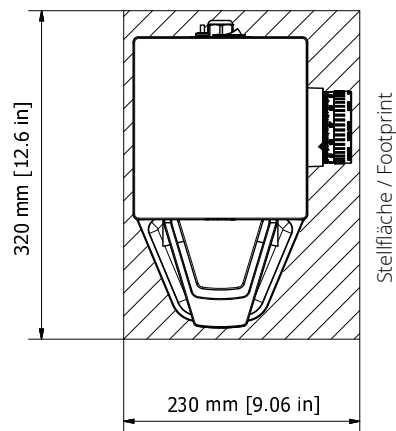

807 | 807 LAB SWEET | 807 FILTER

100 V 50/60 Hz | 110-127 V 60 Hz | 220-240 V 50/60 Hz

807

807 | 807 LAB SWEET | 807 FILTER

100 V 50/60 Hz | 110-127 V 60 Hz | 220-240 V 50/60 Hz

807 LAB SWEET