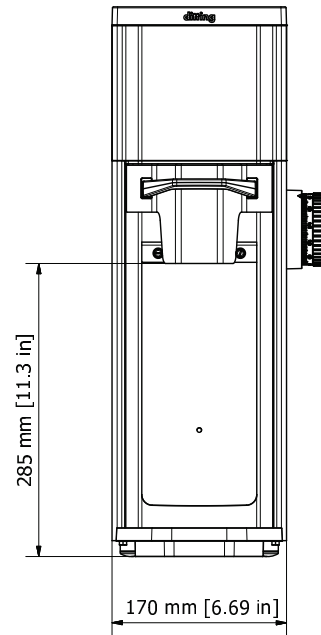

807 | 807 LAB SWEET | 807 FILTER

100 V 50/60 Hz | 110-127 V 60 Hz | 220-240 V 50/60 Hz

807

807 | 807 LAB SWEET | 807 FILTER

100 V 50/60 Hz | 110-127 V 60 Hz | 220-240 V 50/60 Hz

807 LAB SWEET