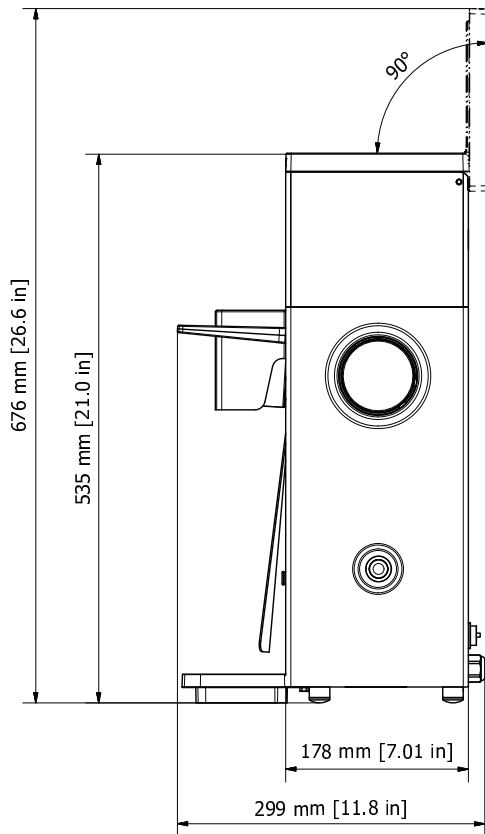

807 | 807 LAB SWEET | 807 FILTER

100 V 50/60 Hz | 110-127 V 60 Hz | 220-240 V 50/60 Hz

807

807 | 807 LAB SWEET | 807 FILTER

100 V 50/60 Hz | 110-127 V 60 Hz | 220-240 V 50/60 Hz

807 LAB SWEET